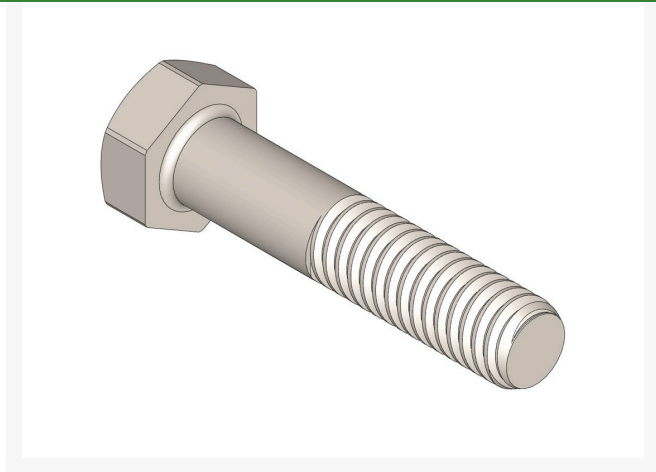

# Capscrew - 5/16-18 x 1-1/2

R5-1470

### Replaces

Toro 5-1470