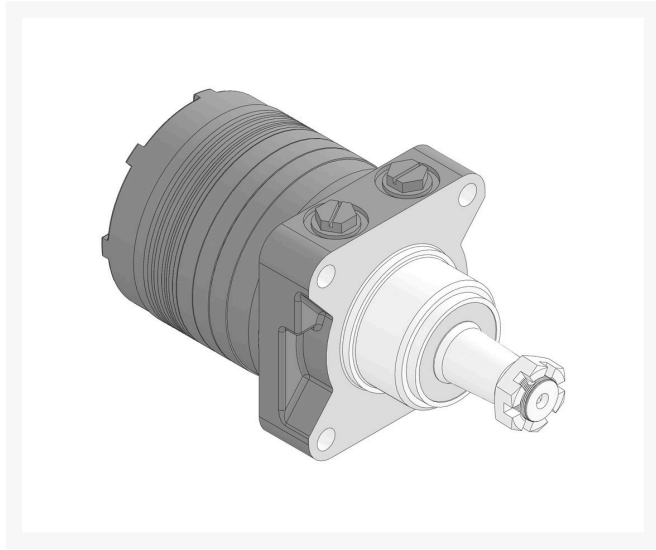

# Hydraulic Motor - Wheel LH

R106-3874

**Replaces**  
Toro 106-3874

**Specifications**  
Manufacturer R&R Products

**Fits Models**  
R&R Products Reel Max 544D  
R&R Products Reel Max 744D  
R&R Products Reel Max 744LP  
Toro Reelmaster 5210-D  
Toro Reelmaster 5410-D  
Toro Reelmaster 5510-D  
Toro Reelmaster 5610-D