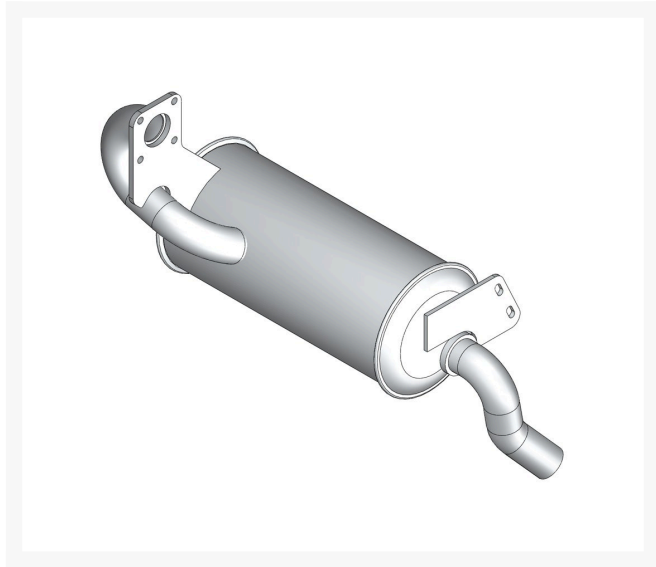

# Muffler

R100-4810

### Replaces

Toro 100-4810

### Fits Models

Toro Groundsmaster 3500-D  
Toro Groundsmaster 3505-D