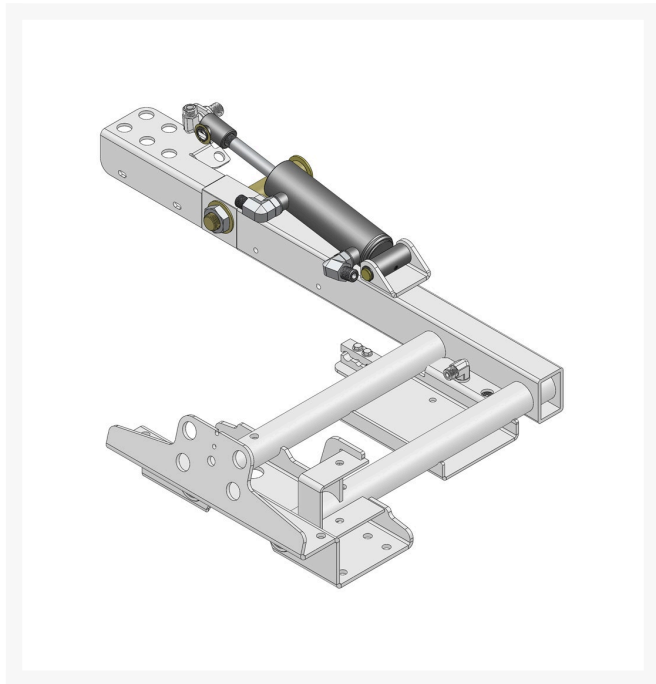

# Carrier Assy

R100-4930-03

**Replaces**  
Toro 100-4930-03

**Specifications**  
Manufacturer R&R Products

**Fits Models**  
R&R Products Reel Max 331D  
R&R Products Reel Max 331LP  
Toro Reelmaster 3100-D  
Toro Reelmaster 3105-D