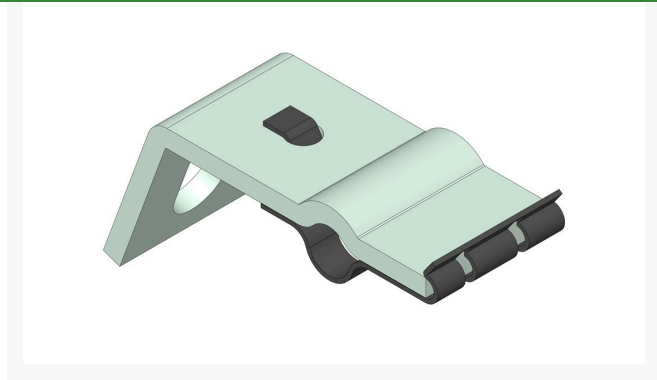

# Kohler Bracket

RKA237559