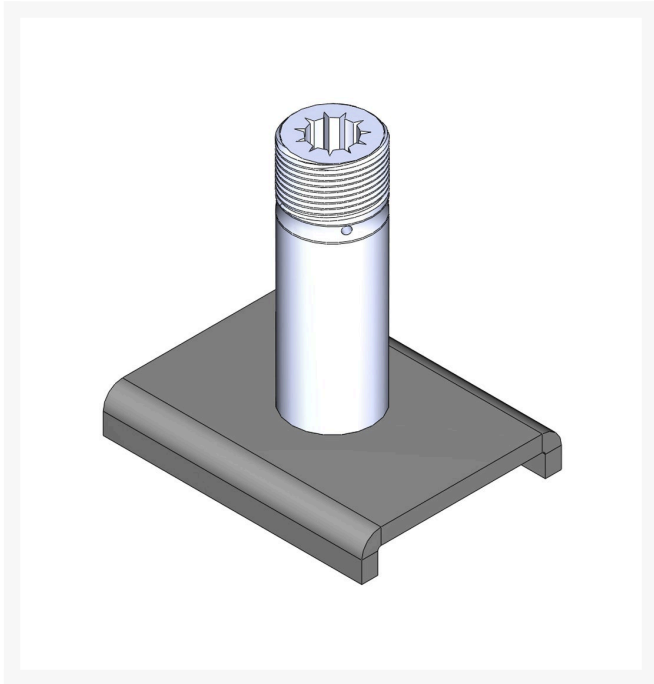

Spindle Assy

R100-5705

Replaces

Toro 100-5705

Specifications

Manufacturer R&R Products

Fits Models

- Toro Groundsmaster 3500-D
- Toro Groundsmaster 3500-G
- Toro Groundsmaster 3505-D
- Toro Groundsmaster 4300-D
- Toro Groundsmaster 4500-D
- Toro Groundsmaster 4700-D