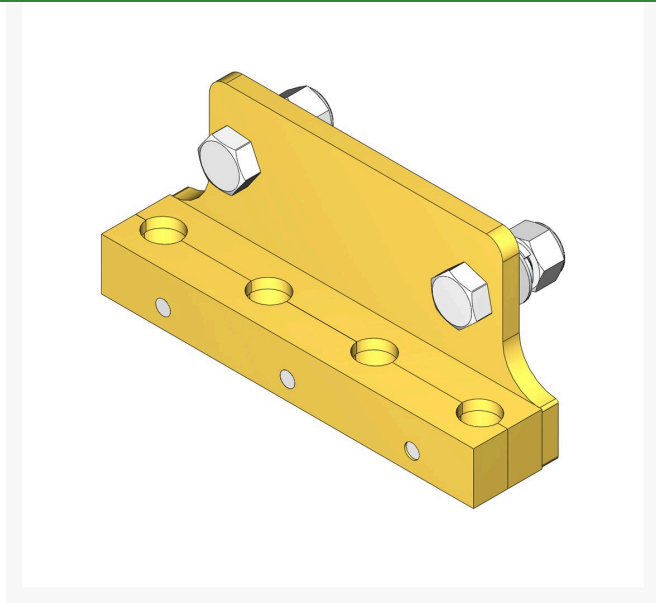

# Tine Holder Assy - 4 Tine 7/8 Mt

R100-7617

## Replaces

Toro 100-7617

## Fits Models

Toro ProCore 440

Toro ProCore 660

Toro ProCore 880

## Replacement Parts

R33028-00	Locknut - 16mm x 2.0 ESNA
R33098-00	Flatwasher - 16mm
R33115-050	Bolt - Hex HD M10-1.5 x 50
R33118-045	Bolt - Hex HD M16-2.0 x 45
R48-9590	Washer - Lock 10mm