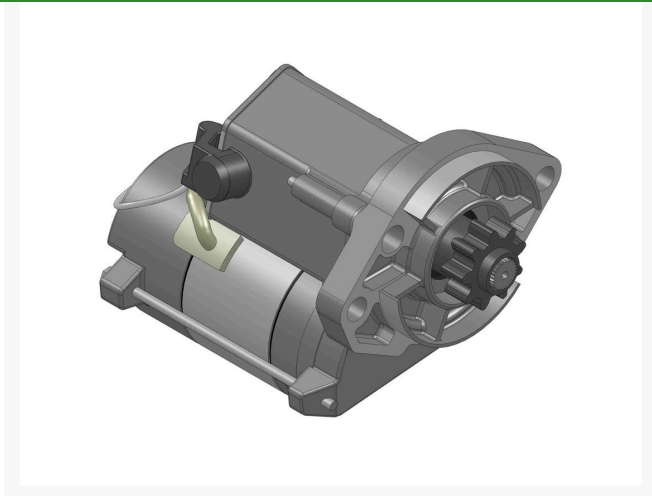

Kubota Starter

RX3756063010

Replaces

Jacobsen	557888
R&R Products	R557888, R98-9705, RX1661263010, RX1661463010
Toro	98-9705

Specifications

Manufacturer	Kubota
--------------	--------

Fits Models

- Jacobsen LF-550
- Jacobsen LF-570
- R&R Products Reel Max 331D
- R&R Products Reel Max 544D
- R&R Products Reel Max 744D
- R&R Products Reel Max 744LP
- Toro CT2120
- Toro CT2140
- Toro CT2240 Mower
- Toro Groundsmaster 228-D
- Toro Groundsmaster 3280-D
- Toro Groundsmaster 328-D
- Toro Groundsmaster 3400
- Toro Groundsmaster 3500-D
- Toro Groundsmaster 3505-D
- Toro Groundsmaster 360
- Toro Groundsmaster 4300-D
- Toro Groundsmaster 7200
- Toro Groundsmaster 7210
- Toro Multi-Pro 5700
- Toro Reelmaster 3100-D
- Toro Reelmaster 3550-D
- Toro Reelmaster 3555-D
- Toro Reelmaster 3575-D
- Toro Reelmaster 5010-H
- Toro Reelmaster 5200D
- Toro Reelmaster 5210-D

Amacron Golf & Turf

19 Tate Drive Kerang, 3579
+61 2 8011 1001 Toll Free: 1300 AMACRON
<https://amacron.rrproducts.com/>

Kubota Starter RX3756063010

Toro Reelmaster 5400D
Toro Reelmaster 5410-D
Toro Reelmaster 5500-D
Toro Reelmaster 5510-D
Toro Reelmaster 5610-D
Toro Reelmaster 6500D
Toro Reelmaster 6700D
Toro Multi-Pro 5800
Toro LT-F3000 Flail Mower
Toro LT3340
Toro Reelmaster 3105-D